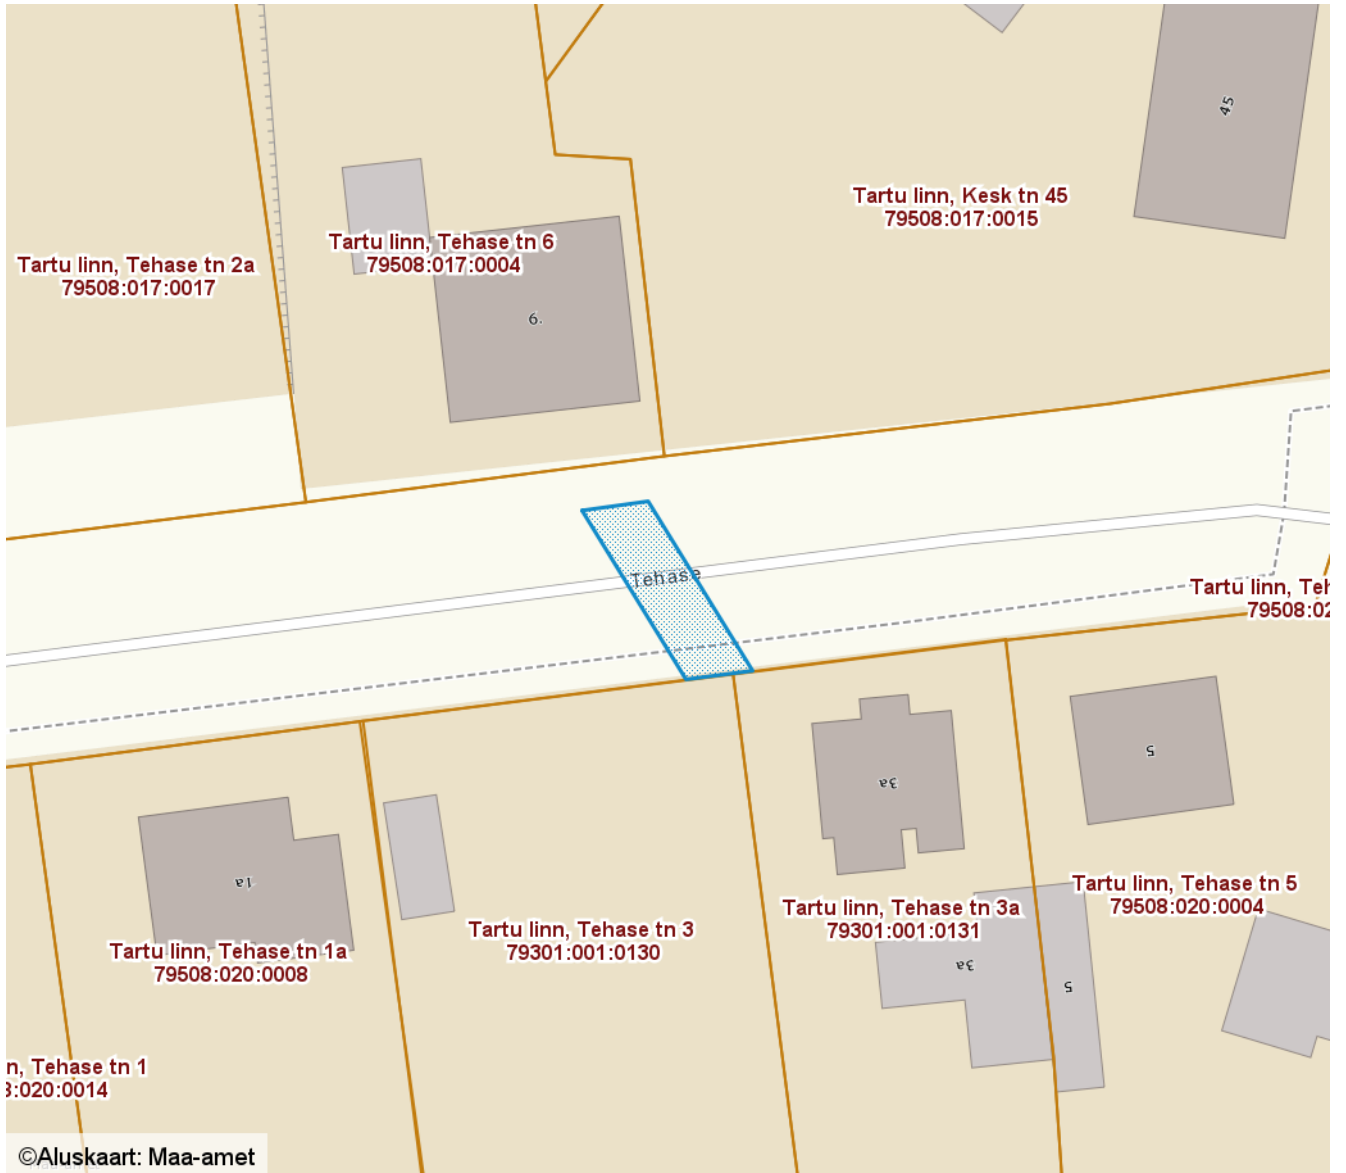

ISIKLIKU KASUTUSÕIGUSEGA KOORMATAVA

ALA SKEEM

Tartu linn, Tehase tänav T1 (79508:020:0029)

M 1 : 500

— Isikliku kasutusõigusega seatav
maa-ala 53 m²
(0,4 kV õhuliin)

Nr	X	Y
1	6472254.81	659376.25
2	6472255.42	659380.62
3	6472244.23	659387.52
4	6472243.67	659383.12